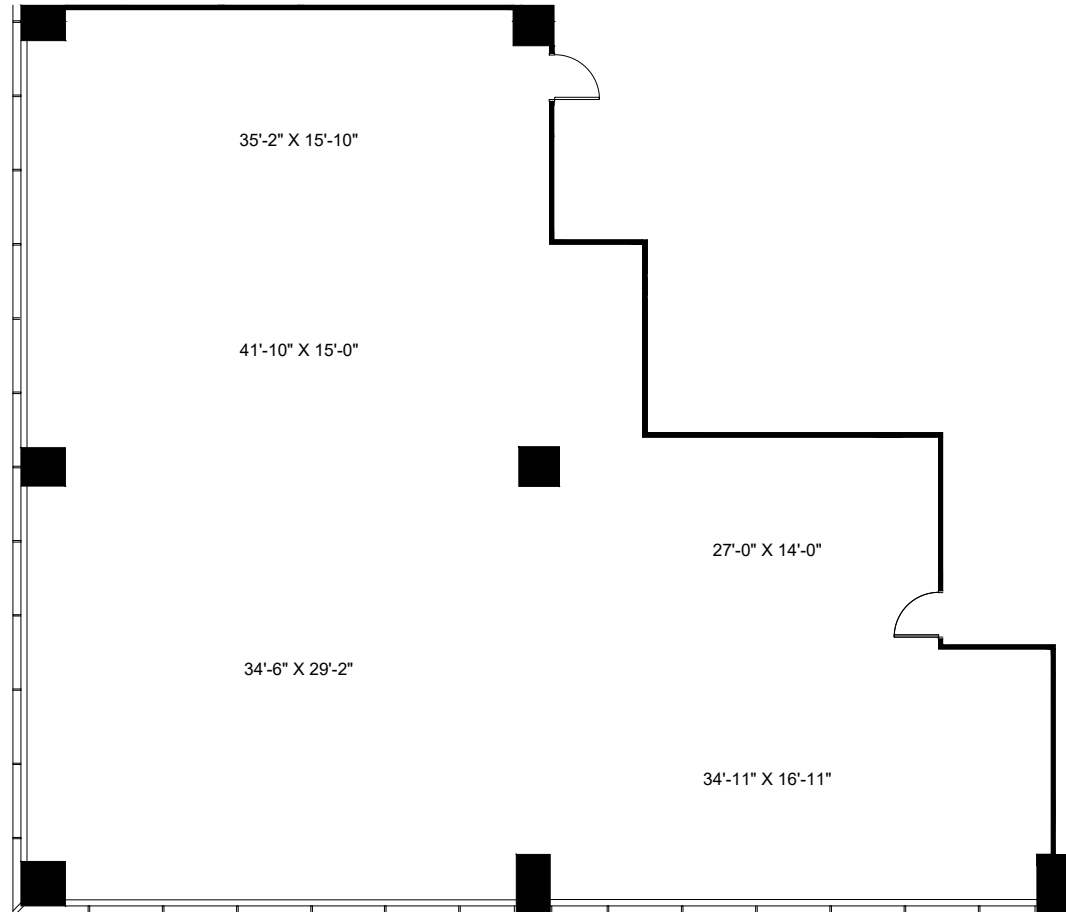

BUILDING VIRTUAL TOUR

**SUITE 900**  
4,055 RSF

**8235 DOUGLAS AVE**  
**DALLAS, TX 75225**  
THEDOUGLASHDALLAS.COM